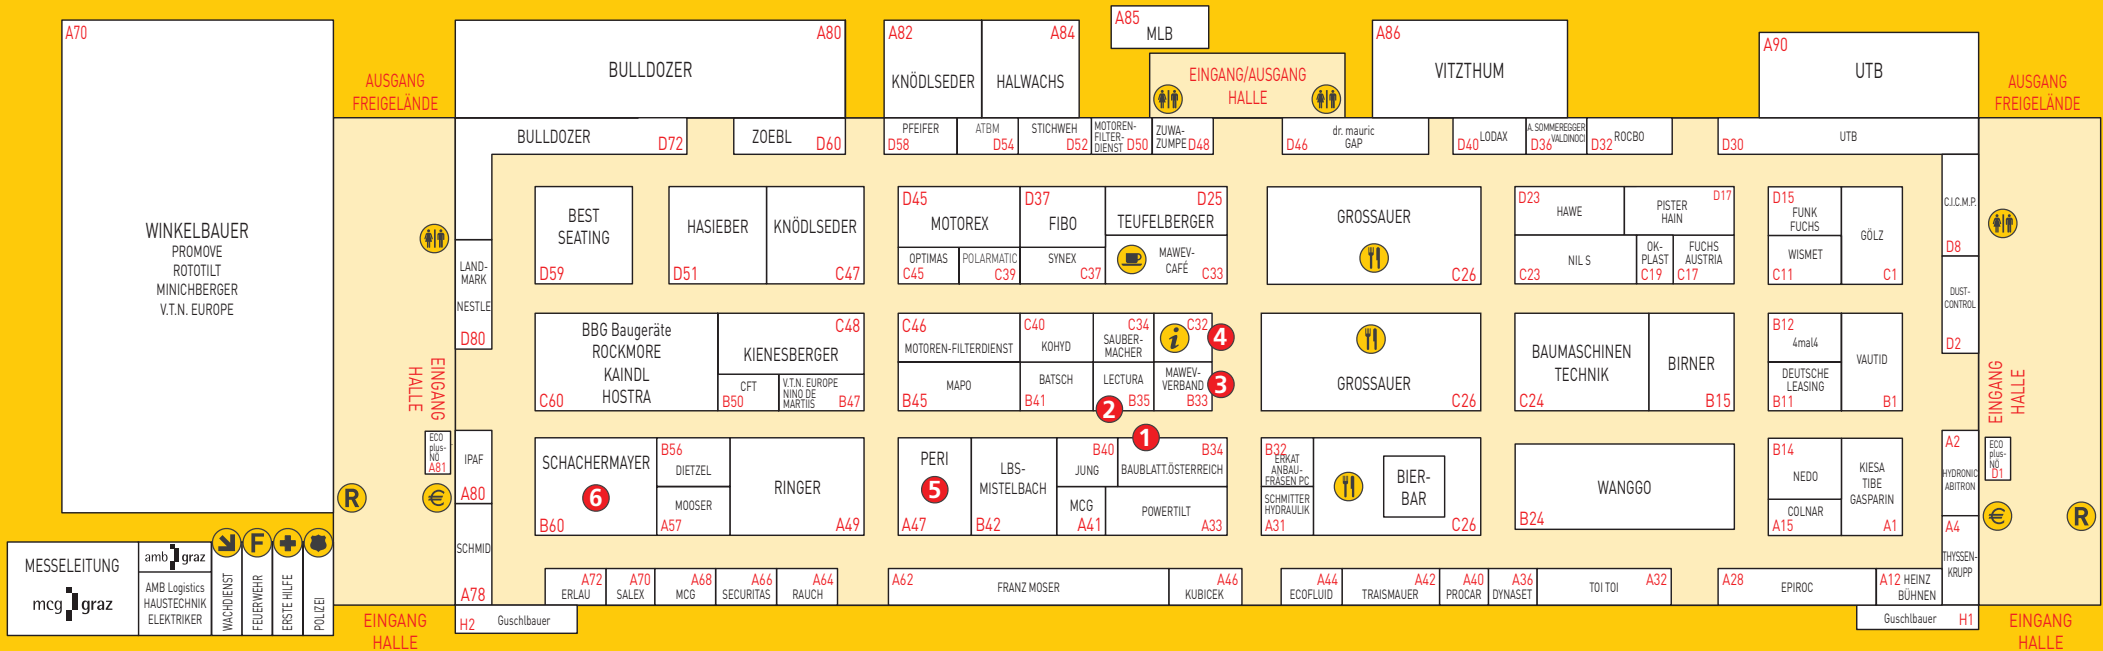

FREIGELÄNDE – MAWEV SHOW 2018

Gastronomie
Information
Kassa
Parkplatz
Registrierung
WC

1

Atlas Copco

Freigelände, E16

2

Freigelände, A49

3

Freigelände, B54

4

Freigelände, F20

5

Freigelände, B22

6

Freigelände, A90

AUSSTELLUNGSHALLE MAWEV SHOW 2018

- Erste Hilfe
- Feuerwehr
- Gastronomie
- Information
- Kassa
- Polizei
- Registrierung
- Wachdienst
- WC

1 Halle, B34

2 Halle, B35

3 Halle, B33

4 Halle, C32

5 Halle, A47

6 Halle, B60